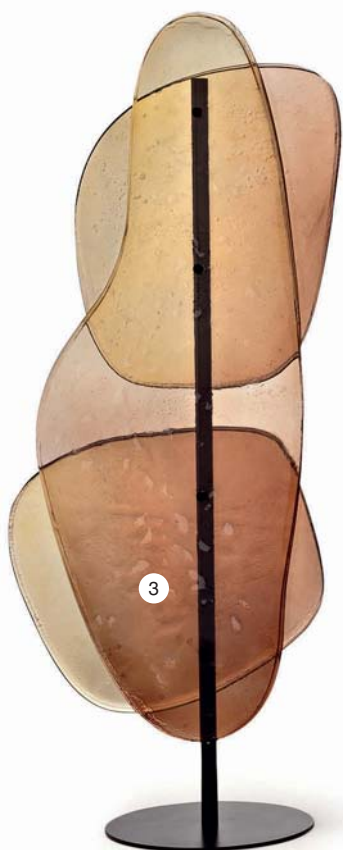

Форма / Shape

Мебель, светильники, декор и аксессуары — с эффектом наслаения: когда один элемент перекрывает другой, создавая сложную композицию. Контрастные материалы и фактуры подчеркивают этот прием «единства во множестве», а игра масштабов привлекает внимание. Такие вещи разнообразят интерьер, уводя его от лапидарности и однозначности в мир многозадачных образов.

Furniture, lighting, décor, and accessories with a layered effect, where one element partially overlaps another, creating an intricate composition. Contrasting materials and textures reinforce this approach of pairing opposites, while shifts in scale draw the eye. Such pieces enrich the interior, moving it beyond lapidary simplicity toward more multifaceted imagery.